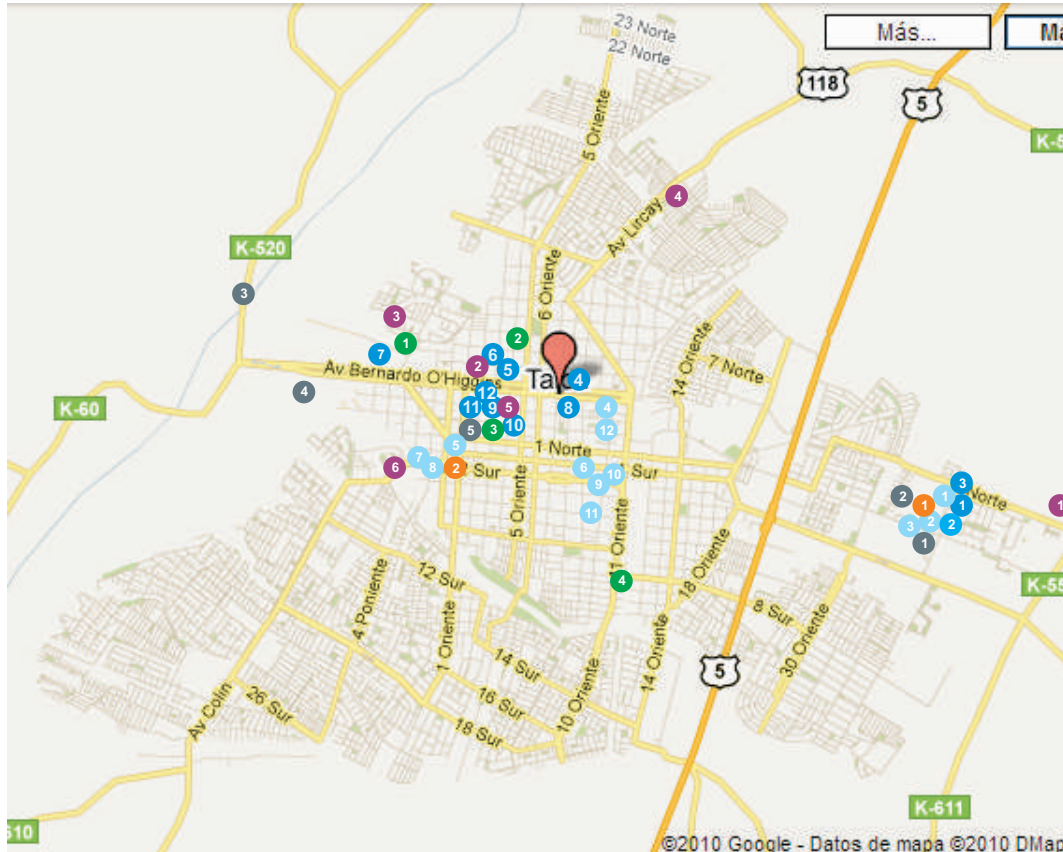

## Hitos Cercanos

### Centros de Estudios

- 1- U. Católica
- 2- Liceo Industrial
- 3- Universidad Autónoma de Chile
- 4- Universidad de Talca
- 5- Colegio de la Salle
- 6- Santo Tomás

### Entretención y Comida

- 1- Casino
- 2- Costa Madero
- 3- Zona Restaurant
- 4- Restaurant Casa Grande
- 5- Bahía Juarez

## Hitos Cercanos

Centro de Estudios

Supermercado

Comercial

Iglesia

Petrobras

Homecenter  
SODIMAC

Casino